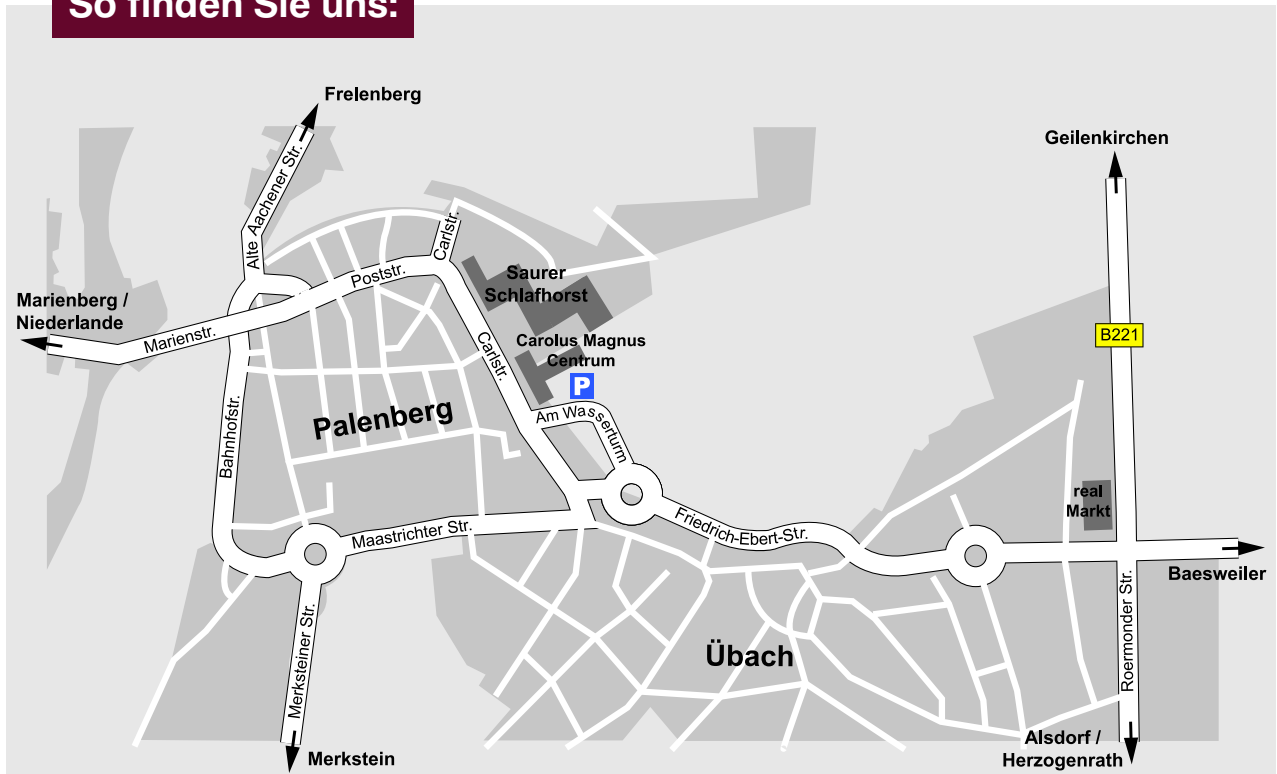

CAROLUS MAGNUS CENTRUM

So finden Sie uns:

aus Richtung Köln

Autobahn A4 bis Abfahrt Eschweiler –
Richtung Alsdorf / Übach-Palenberg –
in Übach-Palenberg über die Roermonder Str.
in Richtung Geilenkirchen B221 –
an der Ampelkreuzung bei Mc Donalds links
in die Friedrich-Ebert-Str. abbiegen und dieser
Straße folgen –
am zweiten Kreisverkehr rechts halten in die Straße
Am Wasserturm – Sie fahren nun direkt auf das CMC
mit angrenzendem Parkplatz zu.

aus Richtung Aachen – Belgien – Niederlande

Autobahn A44 bis Abfahrt Alsdorf Hoengen
Richtung Alsdorf / Übach-Palenberg –
in Übach-Palenberg über die Roermonder Str.
in Richtung Geilenkirchen B221 –
an der Ampelkreuzung bei Mc Donalds links
in die Friedrich-Ebert-Str. abbiegen und dieser
Straße folgen –
am zweiten Kreisverkehr rechts halten in die Straße
Am Wasserturm – Sie fahren nun direkt auf das CMC
mit angrenzendem Parkplatz zu.

aus Richtung Düsseldorf

Autobahn A44 bis Abfahrt Aldenhoven –
B 56 Richtung Geilenkirchen –
B221 bis Übach-Palenberg –
in Übach-Palenberg an der Ampelkreuzung
bei Real Markt rechts in die Friedrich-Ebert-Str.
abbiegen und dieser Straße folgen –
am zweiten Kreisverkehr rechts halten in die Straße
Am Wasserturm – Sie fahren nun direkt auf das CMC
mit angrenzendem Parkplatz zu.

Richtung Heinsberg

A46 bis Autobahnende – links auf die B221 Richtung
Geilenkirchen – B221 bis Übach-Palenberg – in
Übach-Palenberg an der Ampelkreuzung
bei Real Markt rechts in die Friedrich-Ebert-Str.
abbiegen und dieser Straße folgen –
am zweiten Kreisverkehr rechts halten in die Straße
Am Wasserturm – Sie fahren nun direkt auf das CMC
mit angrenzendem Parkplatz zu.